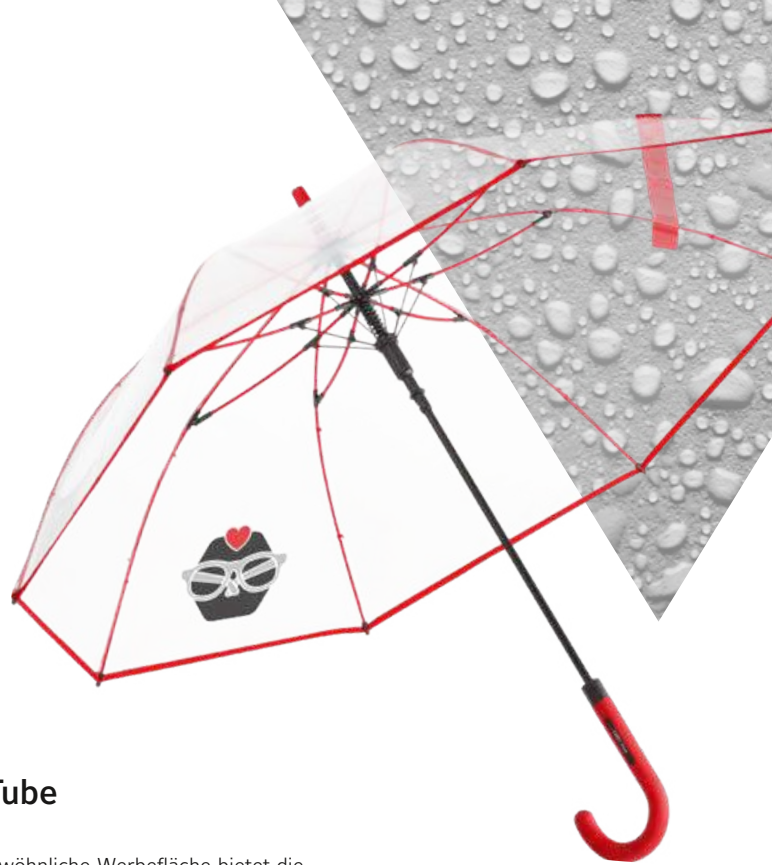

Veredelung transparenter Bezüge / Ausschnitte

Durch das hochwertige Polyethylen-Material ist bei unserem **AC-Stockschirm FARE® Pure (Art. 7112)**, dem **AC-Gästeschirm FARE® Pure (Art. 2333)** und dem **AC-Stockschirm FARE® View (Art. 1119)** ein Siebdruck mit bis zu vier Farben möglich. Zu beachten ist bei den Pure-Modellen, dass maximal zwei nicht nebeneinanderliegende Keile veredelt werden können.