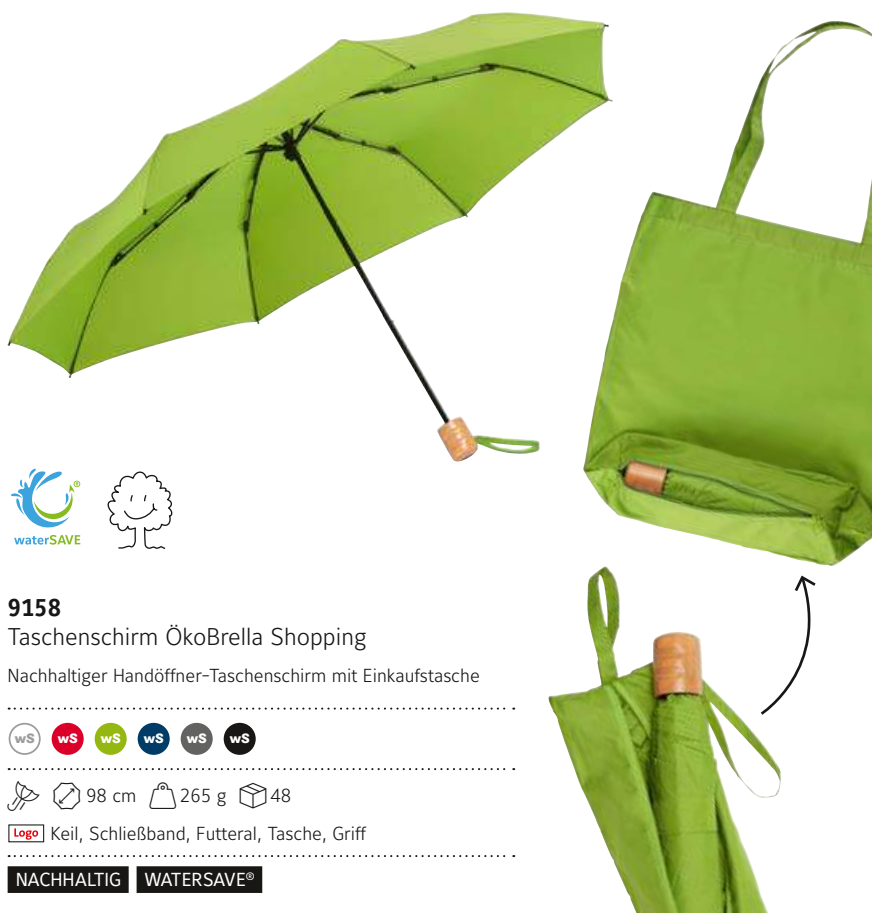

< 11,00* €

5584
Taschenschirm FARE® AC Mini Style

Stylischer Automatik-Taschenschirm mit farbigen Elementen

△ 94 cm 325 g 24

Logo | Keil, Schließband, Futteral, Griff

WATERSAVE® ZERTIFIZIERT

< 11,00* €

5547
Taschenschirm FARE® AC Plus

Stabiler Automatik-Taschenschirm mit modisch reflektierender Paspelierung

△ 100 cm 375 g 24

Logo | Keil, Schließband, Futteral, Griff

< 11,00* €

5171
Taschenschirm Safebrella® LED-Lampe

Raffinierter Handöffner-Taschenschirm mit modischen Reflektoren und LED-Leuchte

98 cm 266 g 48

Logo | Keil, Schließband, Futteral

< 12,00* €

9158 Taschenschirm ÖkoBrella Shopping

Nachhaltiger Handöffner-Taschenschirm mit Einkaufstasche

98 cm 265 g 48

Logo Keil, Schließband, Futteral, Tasche, Griff