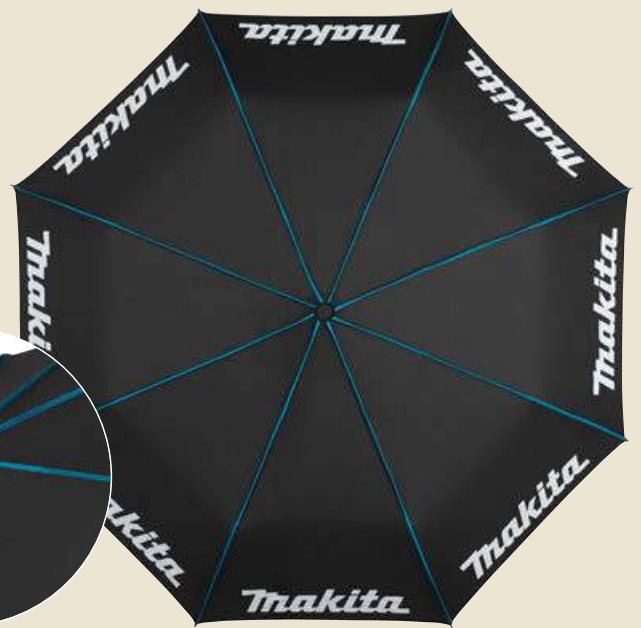

Transparentes Material

Individuelle Ausschnitte mit transparentem Material auf einem oder mehreren Keilen.

Vollflächiger Digitaldruck auf einem Keil und zusätzlichem Ausschnitt des Fensters aus transparentem Material

Paspelierung

Farbige oder sogar reflektierende Paspeln mit und ohne Druck sind an verschiedenen Positionen möglich und sorgen für eine besondere Optik.

Außenliegende Keilnahtpaspel in Sonderfarbe

Reflexpaspel mit 1C Siebdruck

1C Siebdruck auf Paspel