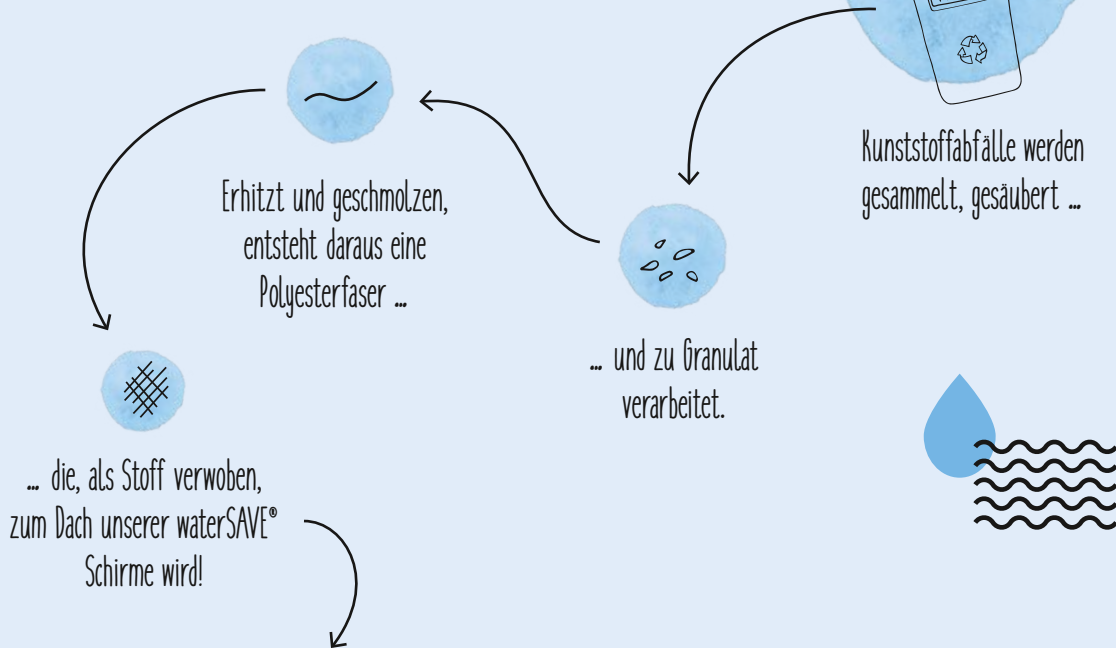

Und so funktioniert das waterSAVE® Färbeverfahren:

Für unser waterSAVE® Bezugsmaterial wird bereits das aus recyceltem Kunststoff hergestellte Garn im Produktionsprozess komplett durchgefärbt. Dabei wird keinerlei Wasser benötigt. Auf Chemikalien kann dadurch weitestgehend verzichtet werden und auch die Trocknungszeit in energiefressenden Maschinen entfällt. Auch die energieaufwändige Reinigung und Aufbereitung des Wassers entfällt komplett.

Mit dem Einsatz unseres waterSAVE® Bezugsmaterials waren wir 2021 der erste Gewinner der neuen Kategorie „Innovator of the Year“ der PSI Sustainability Awards.