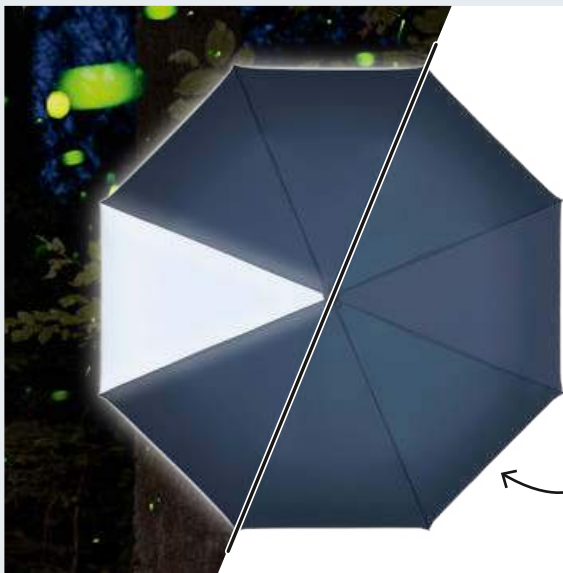

Modisch reflektierende Beschichtung passend zur Bezugfarbe auf 2 Keilen ...

... und auf der Paspel an den übrigen 6 Keilen

< 18,00* €

5477
AOC-Mini-Taschenschirm
FARE® ColorReflex

Trendiger Doppelautomatik-Taschenschirm mit modisch reflektierender Außenbeschichtung auf zwei Keilen

△ ☂ 96 cm 📦 343 g 📦 48

Logo Keil, Schließband, Futteral, Griff

ZERTIFIZIERT