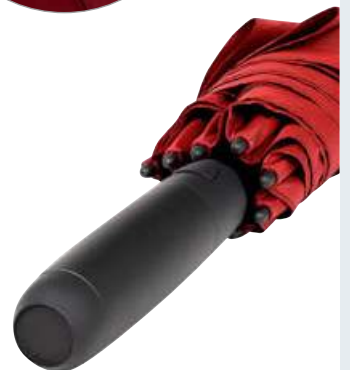

LED-Innenbeleuchtung
zur besseren
Orientierung im Dunkeln