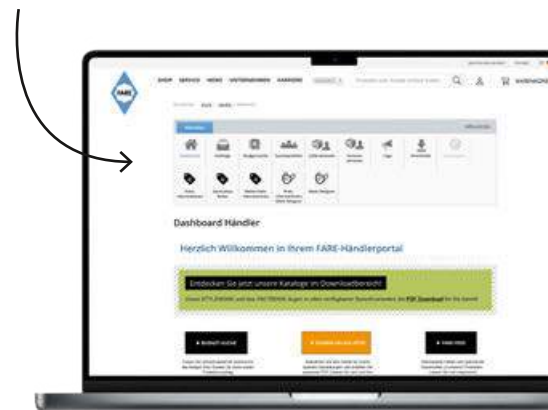

Digitale Vorlagen

Kataloge und Broschüren im PDF-Format sowie Aktionsblätter und andere digitale Vorlagen stellen wir Ihnen im Download-Bereich des Händlerportals auf der FARE-Website zur Verfügung.

Taschen aus waterSAVE® Bezugsmaterial (Art. 9148)