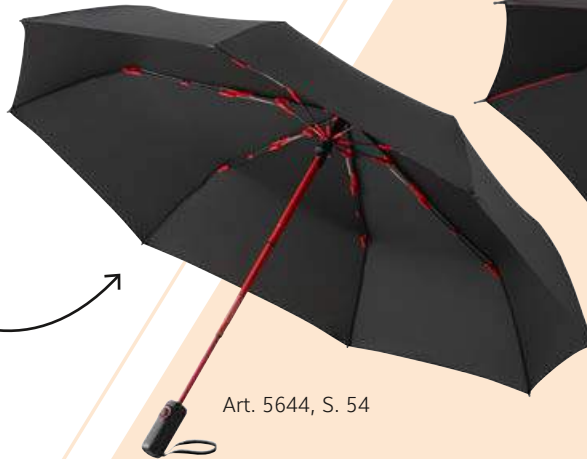

Art. 5644, S. 54