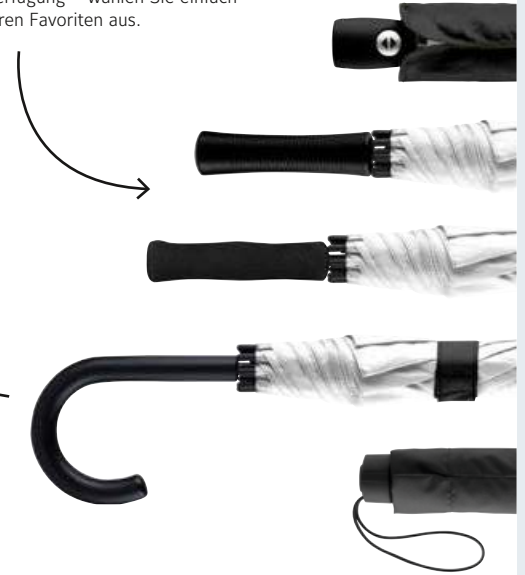

FARE® ALLOVER X PRESS

QUICKVIEW

- Vollflächiger Digital-Allover-Druck Ihres Wunschmotivs
- Bereits ab 100 Stück
- Versandfertig ab Fernost innerhalb von ca. 20 Tagen nach Freigabe*

STEP 1

Sie haben fünf Basismodelle zur Verfügung – wählen Sie einfach Ihren Favoriten aus.