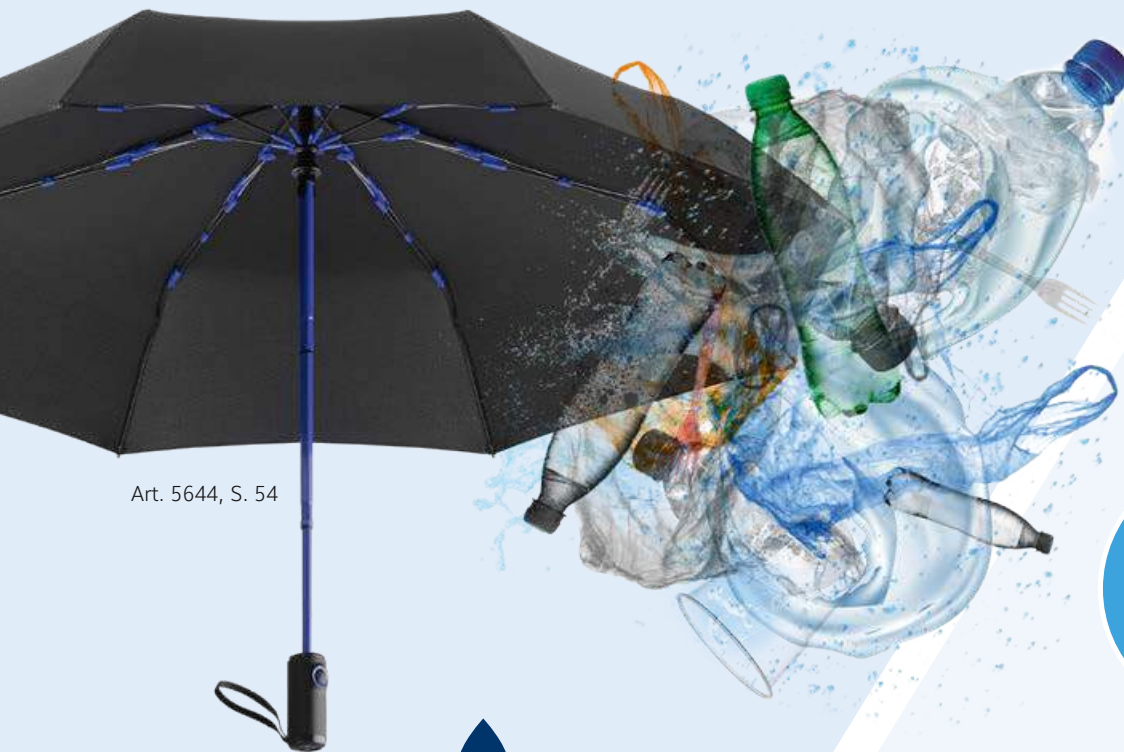

Und so funktioniert das waterSAVE® Färbeverfahren:

Für unser waterSAVE® Bezugsmaterial wird bereits das aus recyceltem Kunststoff hergestellte Garn im Produktionsprozess komplett durchgefärbt. Dabei wird keinerlei Wasser benötigt. Auf Chemikalien kann dadurch weitestgehend verzichtet werden und auch die Trocknungszeit in energiefressenden Maschinen entfällt. Auch die energieaufwändige Reinigung und Aufbereitung des Wassers entfällt komplett.

Mit dem Einsatz unseres waterSAVE® Bezugsmaterials waren wir 2021 der erste Gewinner der neuen Kategorie „Innovator of the Year“ der PSI Sustainability Awards.