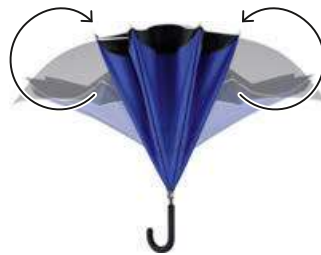

< 18,00* €

7715

Stockschirm FARE® Contrary

Trendiger Stockschirm mit umgekehrtem Öffnungs- und Schließmechanismus

109 cm 495 g 24

Keil, Schließband, Griff

Beim Schließen wird die nasse Seite nach innen gezogen