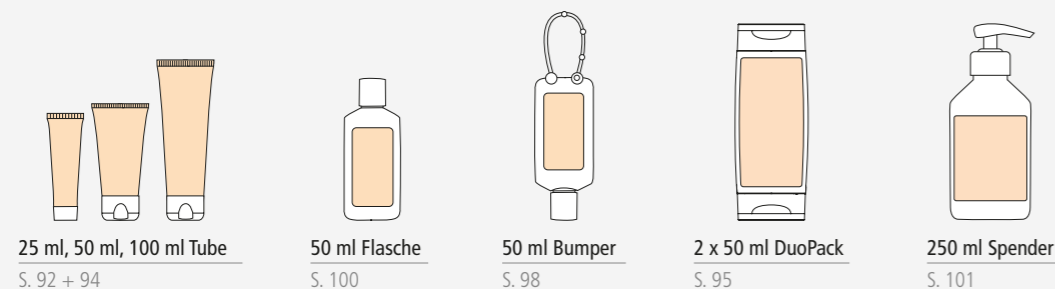

Erhältlich als:

25 ml, 50 ml, 100 ml Tube
S. 92 + 94

50 ml Flasche
S. 100

50 ml Bumper
S. 98

2 x 50 ml DuoPack
S. 95

250 ml Spender
S. 101