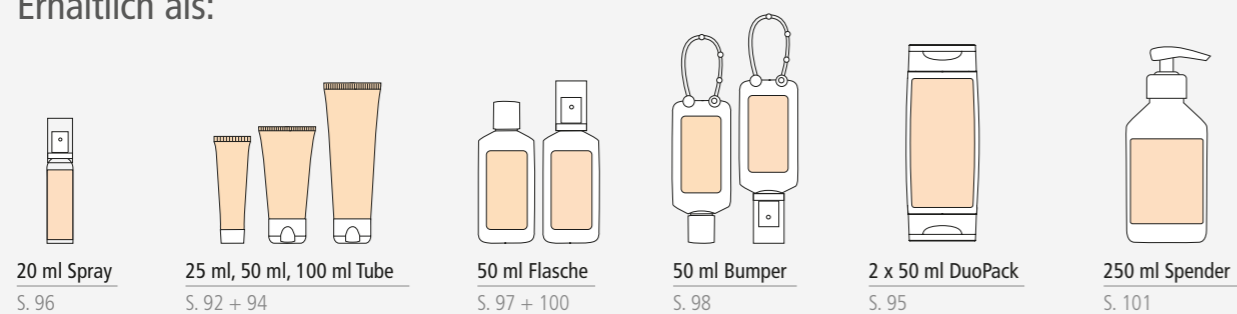

Erhältlich als:

20 ml Spray
S. 96

25 ml, 50 ml, 100 ml Tube
S. 92 + 94

50 ml Flasche
S. 97 + 100

50 ml Bumper
S. 98

2 x 50 ml DuoPack
S. 95

250 ml Spender
S. 101