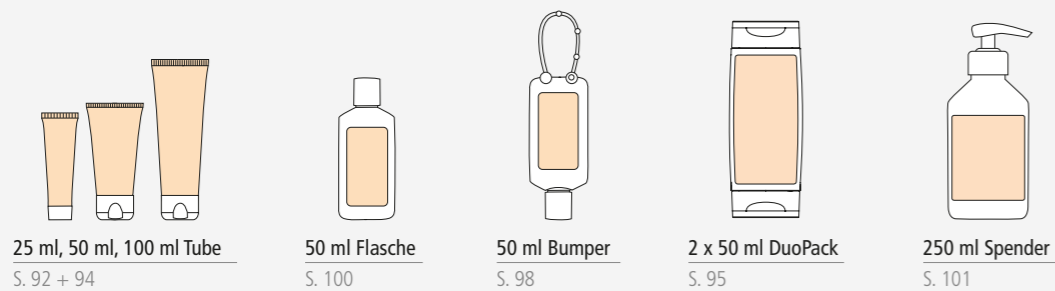

Erhältlich als: