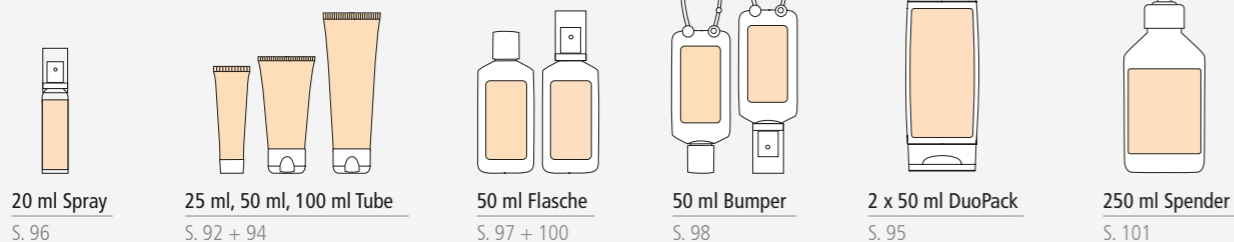

Erhältlich als:

20 ml Spray
S. 96

25 ml, 50 ml, 100 ml Tube
S. 92 + 94

50 ml Flasche
S. 97 + 100

50 ml Bumper
S. 98

2 x 50 ml DuoPack
S. 95

250 ml Spender
S. 101

75% Alkohol

Biozid gem. ChemBiozidMeldeV

Hände-Desinfektion Gel oder Spray

VAH gelistet Rückfettend Wirksam in 30 Sekunden Breites Wirkspektrum

Das alkoholische Hände-Desinfektionsgel und Spray verfügen aufgrund ihrer Zusammensetzung über ein **breites Wirkspektrum gegen Viren, Bakterien und Hefen**. Sie eignen sich für eine hygienische Händedesinfektion gemäß DIN EN 1500 bei einer Anwendung von nur **30 Sekunden**.

Spezielle Pflegekomponenten schonen die Haut auch bei häufigerer Anwendung und halten sie **geschmeidig**.