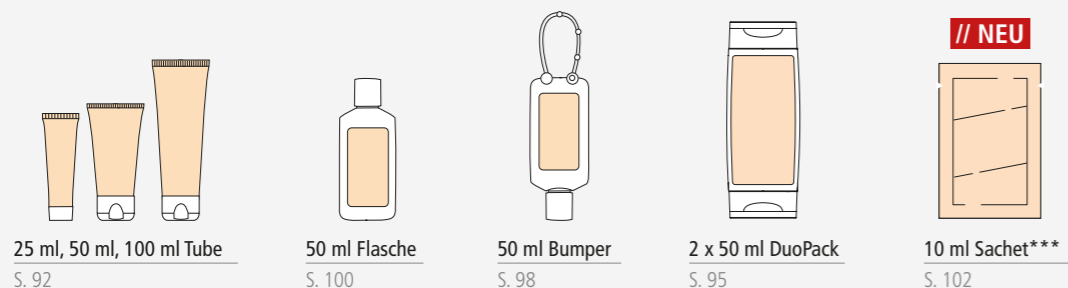

Erhältlich als:

25 ml, 50 ml, 100 ml Tube
S. 92

50 ml Flasche
S. 100

50 ml Bumper
S. 98

2 x 50 ml DuoPack
S. 95

// NEU
10 ml Sachet***
S. 102

* LSF 30 ** gem. Anhang V der Kosmetikverordnung *** Mit LSF 30, sensitiv erhältlich

Sonnenmilch

Ohne Octocrylen | Ohne Nanopartikel* | Wasserfest | UVA-UVB Filter

Der Bodyguard für Ihre Haut mit Sofortschutz

Nicht nur in Urlaubszeiten ist Hautschutz vor übermäßiger Sonnenbestrahlung und UV-Licht gefragt. **Wasserfester** und **schnell einziehender** Sofortschutz.

Classic

Sonnenmilch, mit tollem Duft (Hohes Schutzniveau). Wasserfeste und schnell einziehende Sonnenlotion mit Vitamin E und Glycerin für 24-Stunden-Langzeitfeuchtigkeit.

- ✓ Ohne Octocrylene
- ✓ Nanofrei

LSF 30

Sensitiv, parfümfrei

Sensitive Sonnenmilch, parfümfrei, ohne Duftstoffe (Hohes Schutzniveau). Wasserfeste und schnell einziehende Sonnenlotion mit Vitamin E und Glycerin für 24-Stunden-Langzeitfeuchtigkeit.

- ✓ Ohne Octocrylene
- ✓ Nanofrei*

LSF 30 **LSF 50**

RECYCLAT